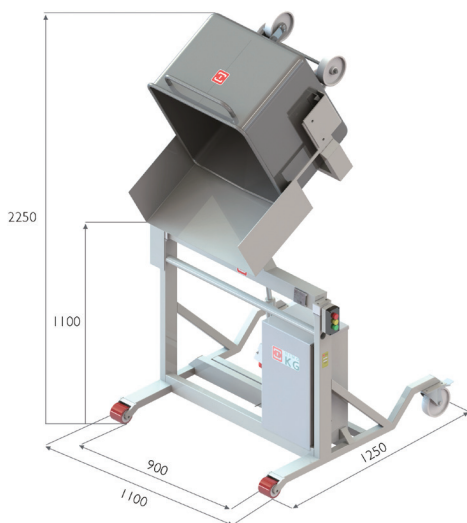

# ■ミートワゴン

国際規格のステンレス製ミートワゴン

**Nimo社**  
ニモ社(スウェーデン)

## 〈電動油圧式リフター〉

型式	SKV 200 HA 90T
機械重量	100kgs
最大荷重	250kgs
リフト高	1100mm
電源	3相 200V 0.48kw

## 〈機械式リフター(チェーン駆動)〉

型式	SKV 300 HA C3T
機械重量	200kgs
最大荷重	350kgs (ミートワゴン含む)
リフト高	2000mm
電源	3相 200V 1.1kw

※特注シート付対応可

※改良の為、仕様は予告なしに変更される事があります。