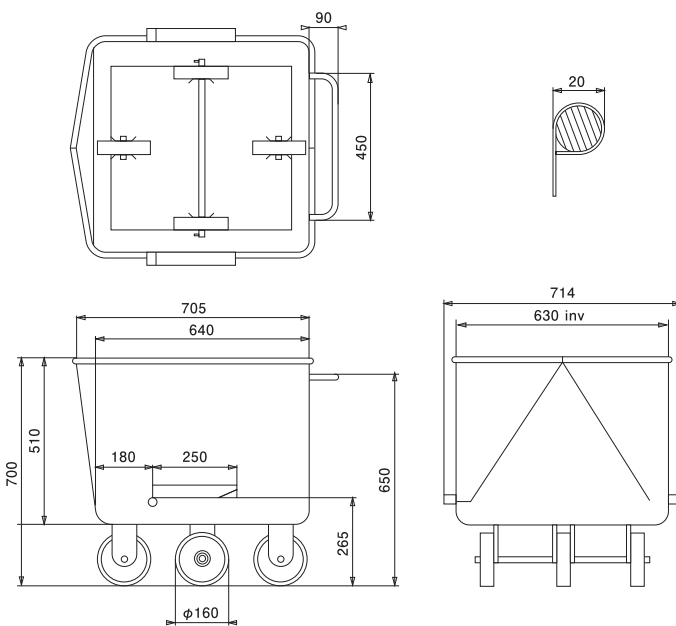

■ミートワゴン

国際規格のステンレス製ミートワゴン

Nimo社
ニモ社(スウェーデン)

■各種リフター

Nimo社
ニモ社(スウェーデン)