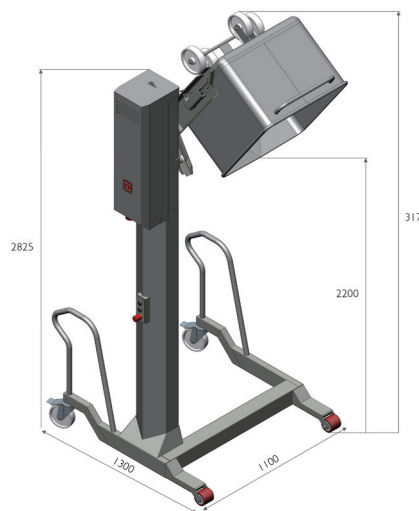

## 〈電動油圧式リフター〉

型式	SKV 200 HA 90T
機械重量	100kgs
最大荷重	250kgs
リフト高	1100mm
電源	3相 200V 0.48kw

## 〈機械式リフター(チェーン駆動)〉

型式	SKV 300 HA C3T
機械重量	200kgs
最大荷重	350kgs (ミートワゴン含む)
リフト高	2000mm
電源	3相 200V 1.1kw

※特注シート付対応可

※改良の為、仕様は予告なしに変更される事があります。